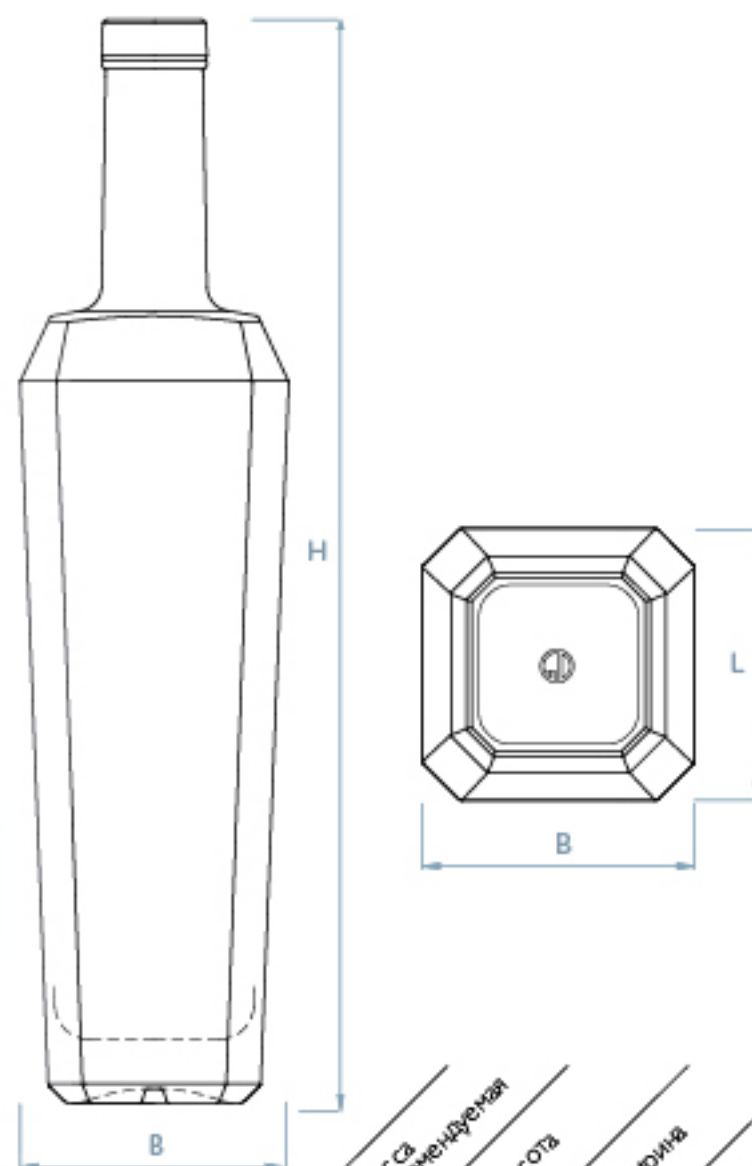

Наша цель – неизменно безупречное качество продукции и сервиса от Glass Decor и светящиеся от счастья глаза клиентов. Для этого мы сотрудничаем с лучшими поставщиками отрасли.

		масса рекомендуемая	высота	ширина	глубина
		g	H mm	B mm	L mm
1	DIAMOND 0,7L камю	795	308	76,4	76,4
2	DIAMOND 0,5L камю	650	278	69	69