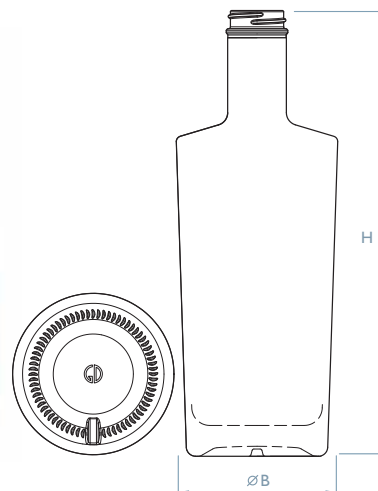

Наша цель – неизменно безупречное качество продукции и сервиса от Glass Decor и светящиеся от счастья глаза клиентов. Для этого мы сотрудничаем с лучшими поставщиками отрасли.

		масса рекомендуемая g	высота H mm	диаметр ØB mm
1	GROSFOND 1L винт	620	265,2	96,7
2	GROSFOND 1L камю	620	266,1	96,7
3	GROSFOND 0,7L винт	820	246,1	90
4	GROSFOND 0,7L камю	820	247,1	90
5	GROSFOND 0,5L винт	640	194,2	88,1
6	GROSFOND 0,5L камю	640	195,1	88,1
7	GROSFOND 0,2L винт	310	150,5	66,4