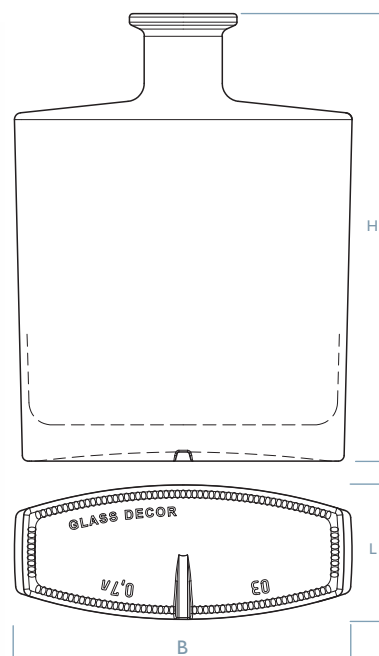

Наша цель – неизменно безупречное качество продукции и сервиса от Glass Decor и светящиеся от счастья глаза клиентов. Для этого мы сотрудничаем с лучшими поставщиками отрасли.

		масса рекомендуемая	высота	ширина	глубина
		g	H mm	B mm	L mm
①	JENS 0,7L камю	1180	197,3	149	61
②	JENS 0,5L камю	785	172,2	124,5	53,4