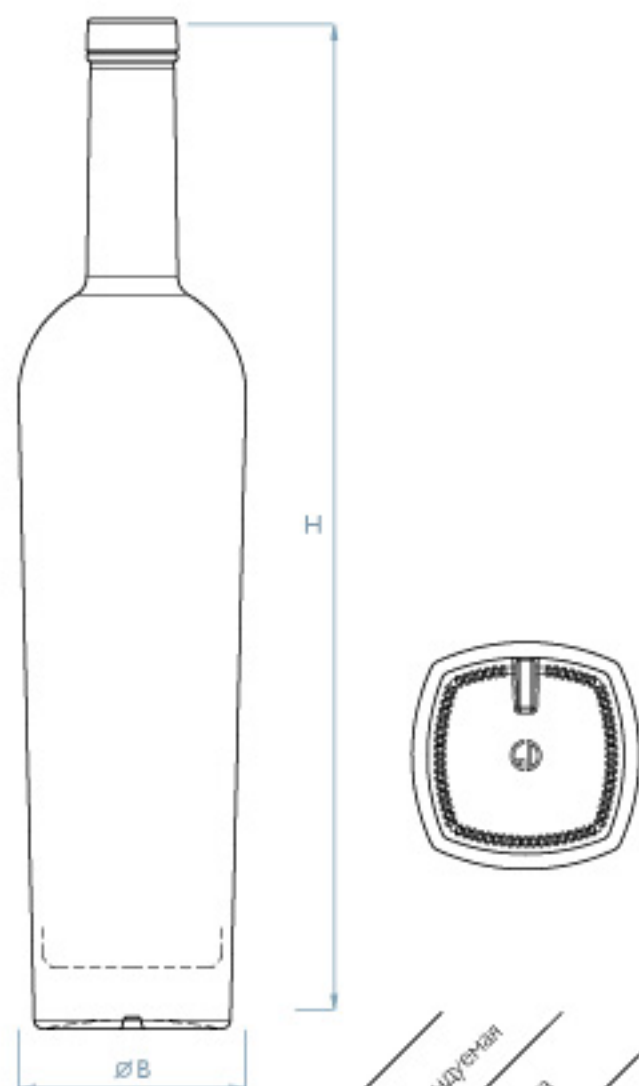

Наша цель – неизменно безупречное качество продукции и сервиса от Glass Decor и светящиеся от счастья глаза клиентов. Для этого мы сотрудничаем с лучшими поставщиками отрасли.

		масса рекомендуемая g	высота H mm	ширина B mm
①	JET 0,7L камю	840	333	75
②	JET 0,5L камю	665	333	64