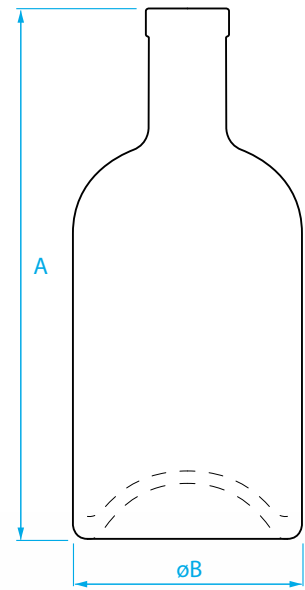

Продукция Glass Decor максимально подходит для последующей комплексной декорации и соответствует современным российским и международным стандартам качества.

БАР

		Масса рекомендуемая g	Высота A mm	Диаметр Ø B mm
①	БАР 1л камю	680	235	100
②	БАР 0,70л винт	550	222,6	91
③	БАР 0,70л камю	550	213,2	91
④	БАР 0,50л винт	385	200,4	80,5
⑤	БАР 0,50л камю	380	191	80,5
⑥	БАР 0,50л камю	385	191	80,5
⑦	БАР 0,20л камю	220	144	61,3