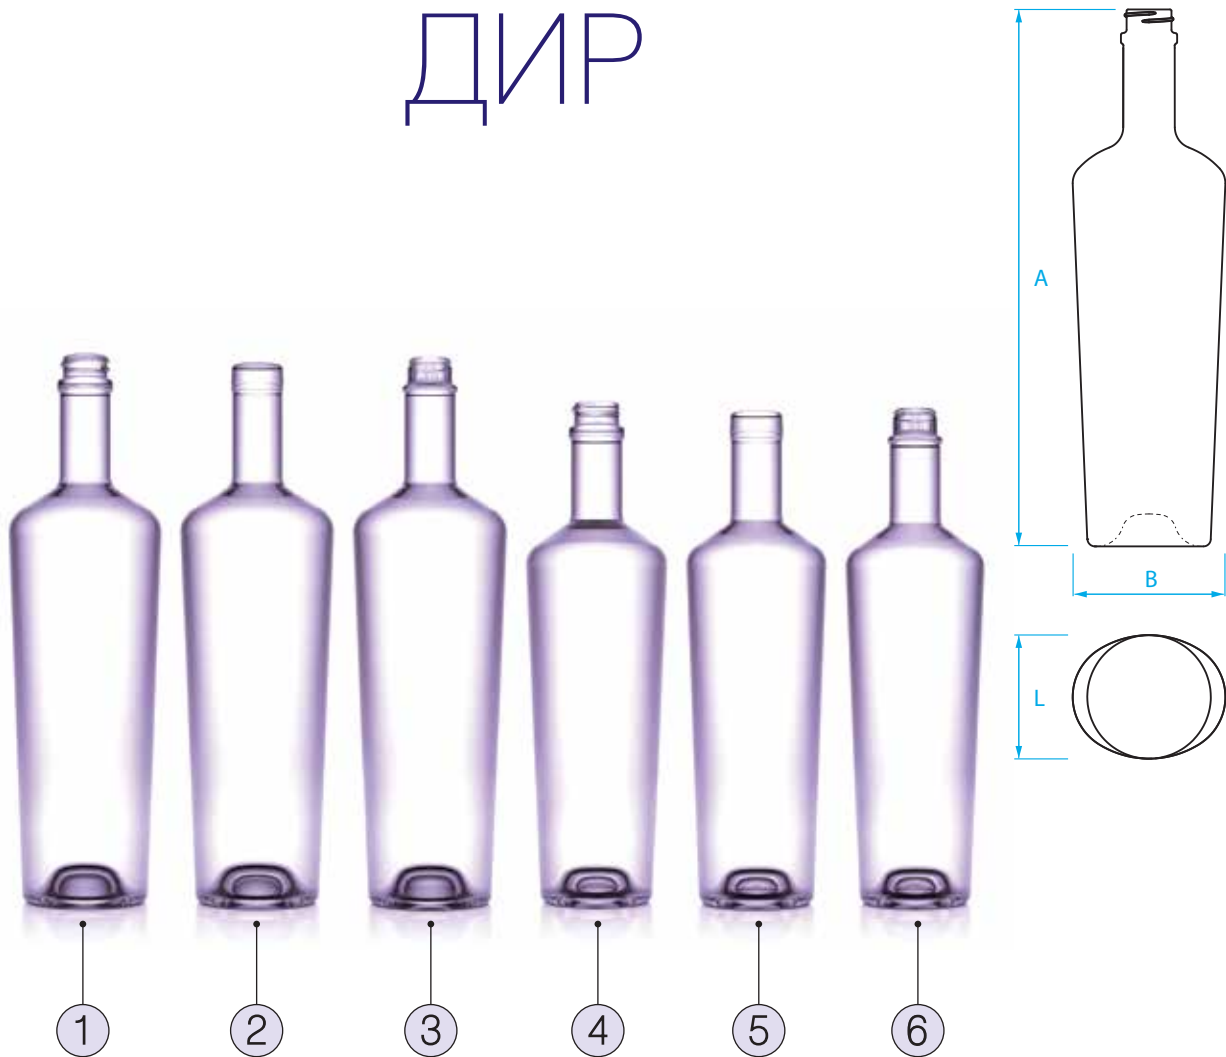

Продукция Glass Decor максимально подходит для последующей комплексной декорации и соответствует современным российским и международным стандартам качества.

ДИР

		масса рекомендуемая	высота	ширина	глубина
		g	H mm	B mm	L mm
①	ДИР 0,7L ВИНТ	505	297,9	84,7	68,5
②	ДИР 0,7L КАМЮ	505	292,5	84,7	68,5
③	ДИР 0,7L КГМ	505	296,5	84,7	68,5
④	ДИР 0,5L ВИНТ	400	268,7	76,2	61,6
⑤	ДИР 0,5L КАМЮ	400	263,3	76,2	61,6
⑥	ДИР 0,5L КГМ	400	267,3	76,2	61,6