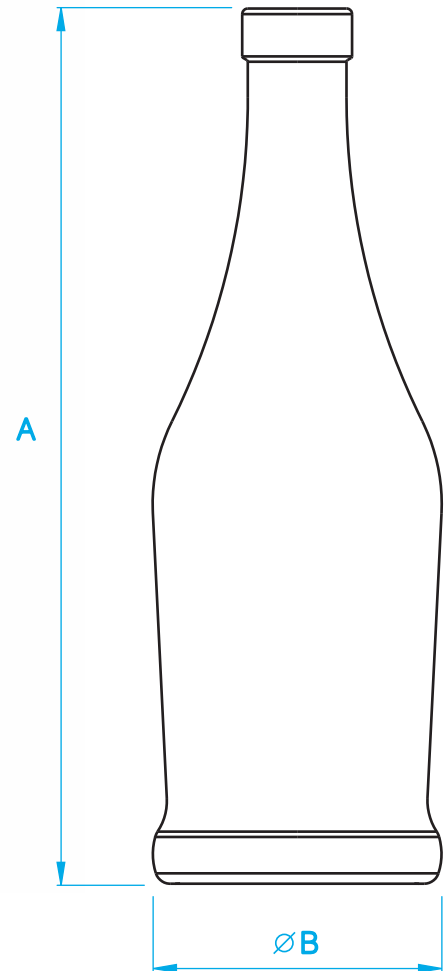

Продукция Glass Decor максимально подходит для последующей комплексной декорации и соответствует современным российским и международным стандартам качества.

KH

		масса рекомендуемая <b>g</b>	высота <b>A mm</b>	диаметр Ø <b>B mm</b>
①	KH 0.5L	330	235	77,5
②	KH 0.25L	239	196,2	56,5