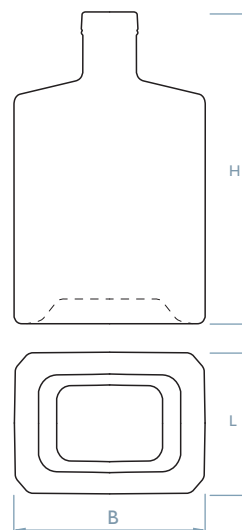

Наша цель – неизменно безупречное качество продукции и сервиса от Glass Decor и светящиеся от счастья глаза клиентов. Для этого мы сотрудничаем с лучшими поставщиками отрасли.

		масса рекомендуемая	высота	ширина	глубина
		g	H mm	B mm	L mm
①	QUADRO 1,0L камю	755	180	115,3	85,7
②	QUADRO 0,7L камю	550	161,3	102,8	76,4
③	QUADRO 0,5L камю	470	147,2	93,3	69,3